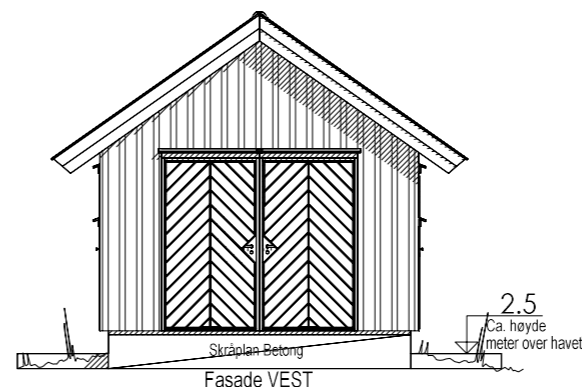

Fasade NORD

Fasade VEST

Fasade SØR

Fasade ØST

Naust *Y* - Ekspisitt for tiltakshaver sin eiendom.

DATA DESIGN SYSTEM

Tiltakshaver: Annbjørg Bue

Byggeplass: Skjerbukta - Hasselvika

Kommune: Indre Fosen

Gnr: 133 Bnr: 54 Mål: 1 : 100

Plan-, snitt og fasader - Kopibeskyttet med skjulte koder

Dato: 26.06.2019

Tegn: *Y*

Prosjekt nr.:

Tegn.nr: 502

N-AB