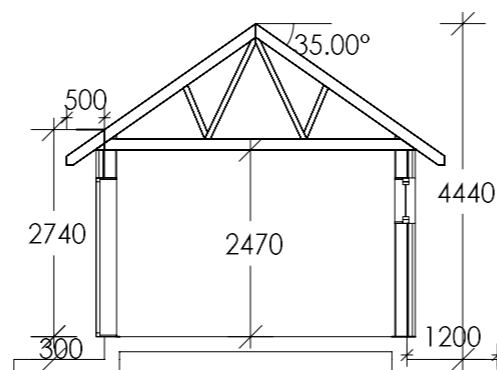

Fasade NORD

Fasade VEST

Fasade SØR

Fasade ØST

Naust *Y* - Ekspisitt for tiltakshaver sin eiendom.

DATA DESIGN SYSTEM

Tiltakshaver: Annbjørg Bue

Byggeplass: Skjerbukta - Hasselvika

Kommune: Indre Fosen

Gnr: 133 Bnr: 54 Mål: 1 : 100

Plan-, snitt og fasader - Kopibeskyttet med skjulte koder

Dato: 26.06.2019

Tegn: *Y*

Prosjekt nr.:

Tegn.nr: 502

N-AB