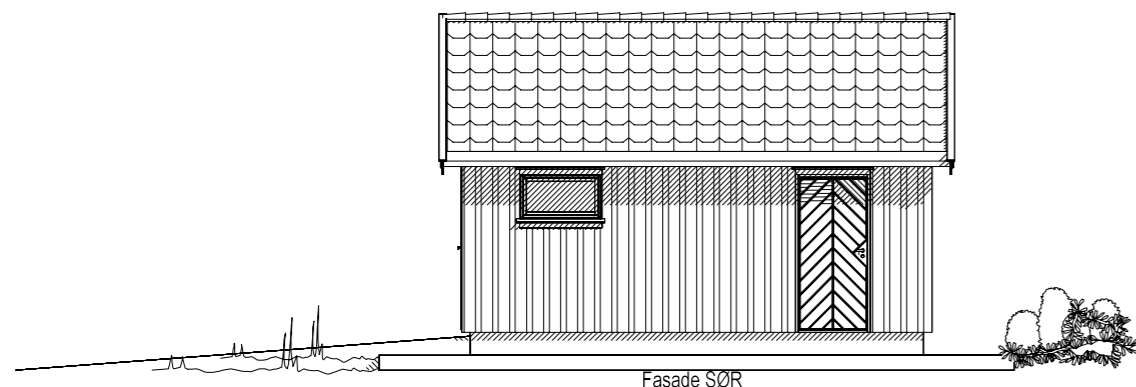

Fasade NORD

Fasade VEST

Fasade SØR

Fasade ØST

Naust *Y* - Ekspisitt for tiltakshaver sin eiendom.

DATA DESIGN SYSTEM

Tiltakshaver: Annbjørg Bue

Byggeplass: Skjerbukta - Hasselvika

Kommune: Indre Fosen

Gnr: 133 Bnr: 54 Mål: 1 : 100

Plan-, snitt og fasader - Kopibeskyttet med skjulte koder

Dato: 26.06.2019

Tegn: *Y*

Prosjekt nr.:

Tegn.nr: 502

N-AB