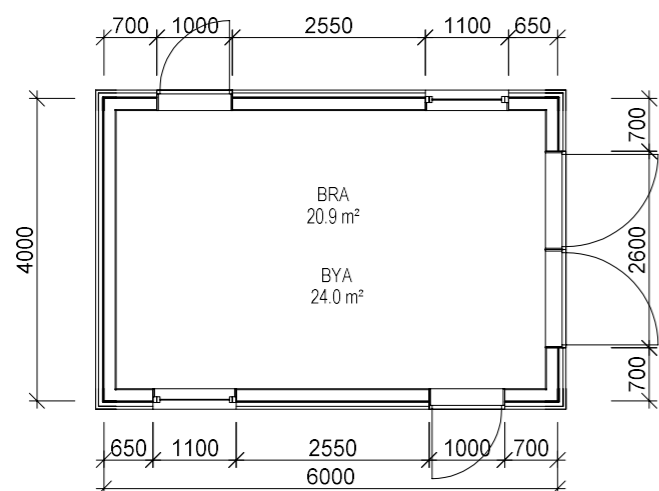

Naust *Y* - Ekspisitt for tiltakshaver sin eiendom.

DATA DESIGN SYSTEM

Tiltakshaver: Annbjørg Bue

Byggeplass: Skjerbukta - Hasselvika

Kommune: Indre Fosen

Gnr: 133 Bnr: 54 Mål: 1 : 100

Plan-, snitt og fasader - Kopibeskyttet med skjulte koder

Dato: 26.06.2019

Tegn: *Y*

Prosjekt nr.:

Tegn.nr: 502

N-AB

© Tegningen er beskyttet i.h.t. lov om opphavsrett.