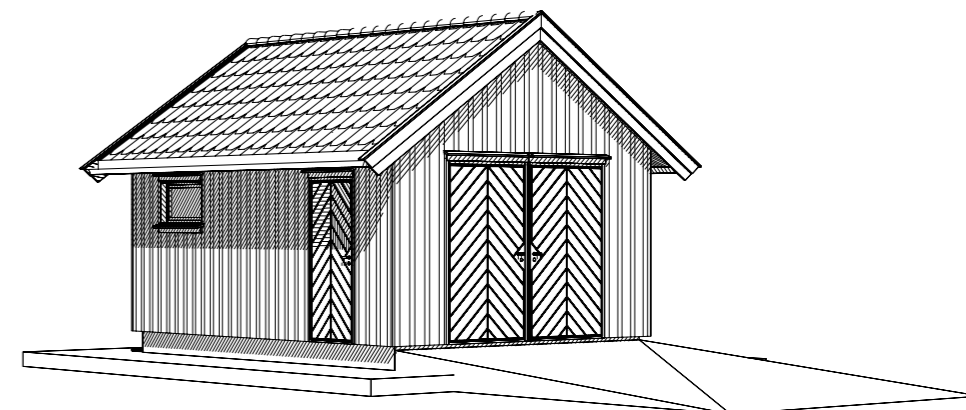

Fasade NORD

Fasade VEST

Fasade SØR

Fasade ØST

Naust *Y* - Ekspisitt for tiltakshaver sin eiendom.

DATA DESIGN SYSTEM

Tiltakshaver: Annbjørg Bue

Byggeplass: Skjerbukta - Hasselvika

Kommune: Indre Fosen

Gnr: 133 Bnr: 54 Mål: 1 : 100

Plan-, snitt og fasader - Kopibeskyttet med skjulte koder

Dato: 26.06.2019

Tegn: *Y*

Prosjekt nr.:

Tegn.nr: 502

N-AB