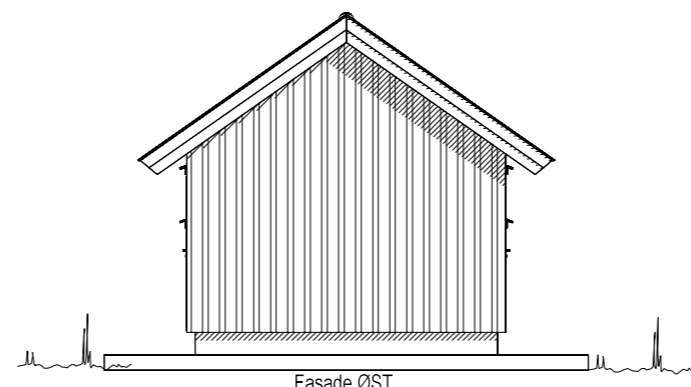

Fasade NORD

Fasade VEST

Fasade SØR

Fasade ØST

Naust *Y* - Ekspisitt for tiltakshaver sin eiendom.

DATA DESIGN SYSTEM

Tiltakshaver: Annbjørg Bue

Byggeplass: Skjerbukta - Hasselvika

Kommune: Indre Fosen

Gnr: 133 Bnr: 54 Mål: 1 : 100

Plan-, snitt og fasader - Kopibeskyttet med skjulte koder

Dato: 26.06.2019

Tegn: *Y*

Prosjekt nr.:

Tegn.nr: 502

N-AB